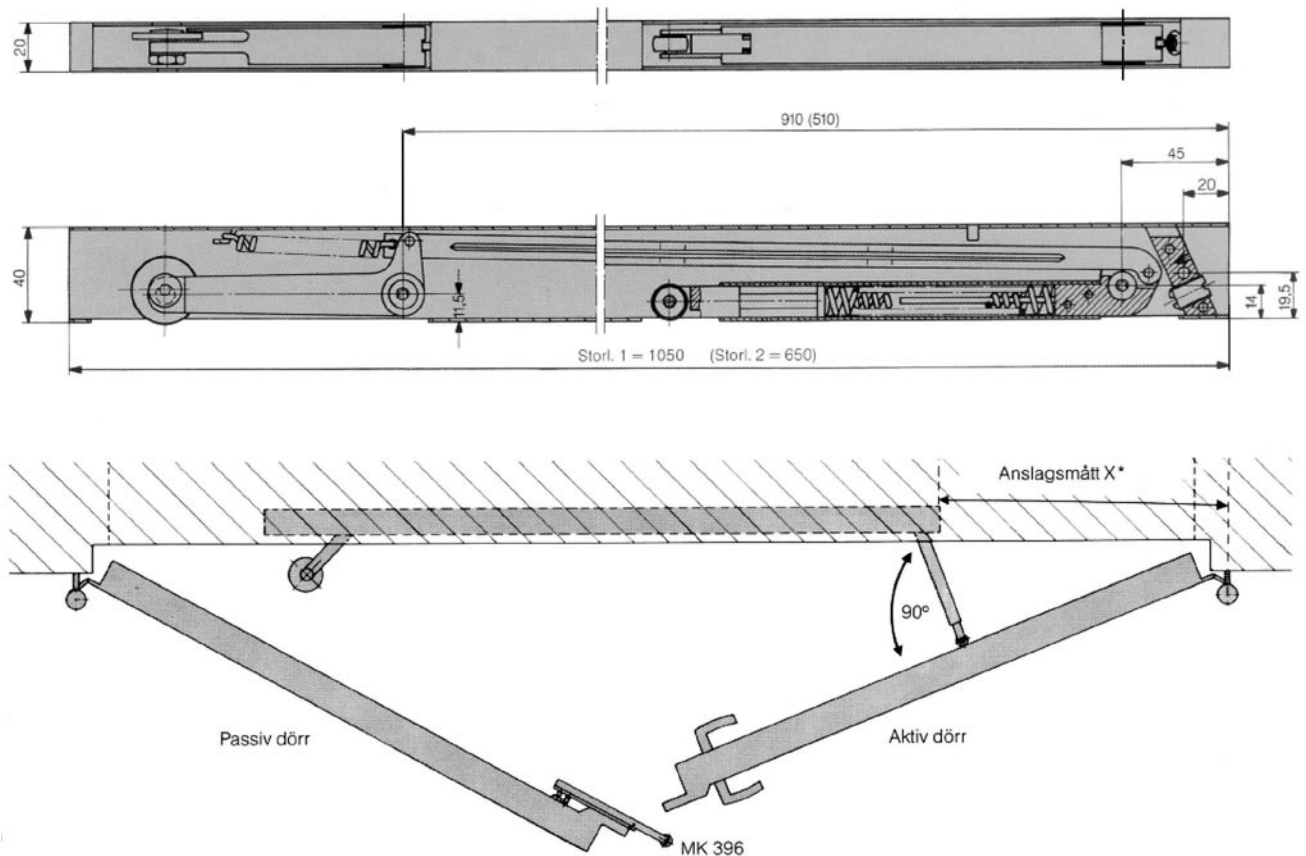

◆ **Dörrkoordinator Dorma SR**

Dörrkoordinator DORMA SR 392, dolt monterad – en elegant lösning.

DORMA SR 392

är en dörrkoordinator för 2-flygliga brand- och rökavskiljande dörrar. Den monteras i dörröverstycket eller bakom dörrkarmen och passar både höger- och vänsterdörrar samt till såväl breda som smala dörrar. Genom stödarm (aktiv dörr) och utlösningsrulle (passiv dörr) garanteras att dörrarna stängs i rätt ordning.

Beskrivning

Dolt monterad dörrkoordinator för höger- och vänsterdörrar, med fjädrande buffert, ställskruv för inställning av stödarmen och inställbar, excentriskt lagrad utlösningsrulle. DORMA SR 392 är godkänd av Institut für Bautechnik, Berlin i kombination med branddörrar.