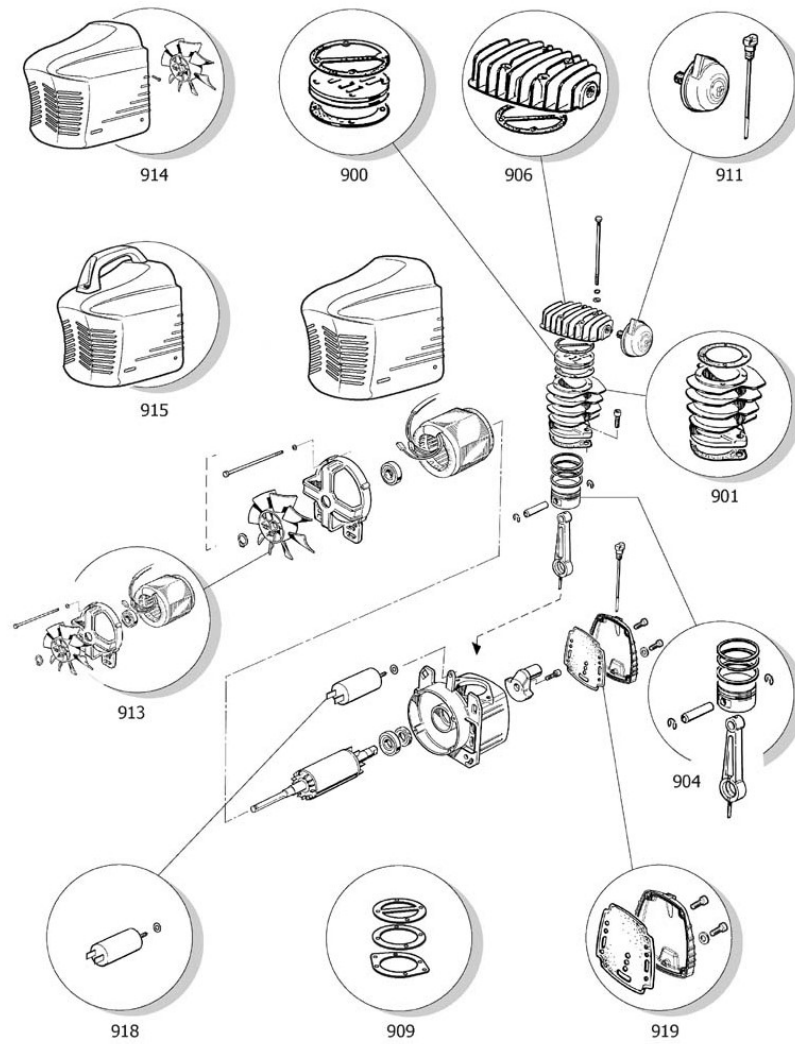

# 4116023465 - MONTECARLO L20

Mark	Reference	Qty	Description						
			GB	F	I	D	E	P	NL
023	8973035878	1	Air filter	Filtro aire	Filtro aria	Luftfilter	Filtro aire	Filtro de ar	Luchtfilter
049	8973037790	1	Shroud	Couverture	Copertura	Abdeckung	Cobertura	Cobertura	Afdekking
105	6210718900	1	Non return valve	Válvula de retencion	Valvola di ritegno	Rückschlagventil	Válvula de retencion	Válvula de retenção	Terugslagklep
106	8973035995	1	Quick coupling	Raccord rapide	Attacco rapido	Schnellkupplung	Acoplamiento rápido	Acoplamiento rápido	Snelkoppeling
107	2236100072	1	Draining valve	Válvula de vaciado	Rubinetto spurgo	Ablassventil	Válvula de vaciado	Torneira do dreno	Condensaat kraan
108	2236105549	1	Pressure reducer	Reductor de presión	Riduttore di pressione	Druckminderer	Reductor de presión	Redutor de pressão	Reduceerventiel
109	8973037695	1	Gauge 40	Indicador	Manometro	Manometer	Indicador	Indicador de nível	Manometer
109	8973037788	1	Gauge 50	Indicador	Manometro	Manometer	Indicador	Indicador de nível	Manometer
110	6210719400	1	Safety valve	Válvula de seguridad	Valvola di sicurezza	Sicherheitsventil	Válvula de seguridad	Válvula de segurança	Veiligheidsklep
112	6231943600	1	Elbow	Codo	Raccordo a gomito	Ellbogen	Codo	Cotovelo	Elleboog
116	6214344600	1	Plastic plug	Tapon	Tappo per maniglia	Schraube	Tapon	Ficha	Dop
127	6245578000	1	Rilsan pipe	Tubo rilsan	Tubetto rilsan	Tecalanleitung	Tubo rilsan	Tubo plástico	Rilsan pijp
131	8973037572	1	Pressure switch	Presostato	Pressostato	Druckschalter	Presostato	Pressostato	Pressostaat
132	6256395300	1	Cord	Cable	Cavo alimentazione	Kabel	Cable	Cabo	Kabel
145	8973037803	1	Sending pipe	Tubo colector salida	Tubo mandata	Druckrohr	Tubo colector salida	Tubo alimentador	Uitlaatpijp
200	4116091301	1	Pump	Bloque	Gruppo pompante	Block	Bloque	Bomba	Compressor blok
300	8973037784	1	Wheels kit	Kit roue	Kit ruote	Rad-kit	Kit rueda	Kit roda	Wiel kit