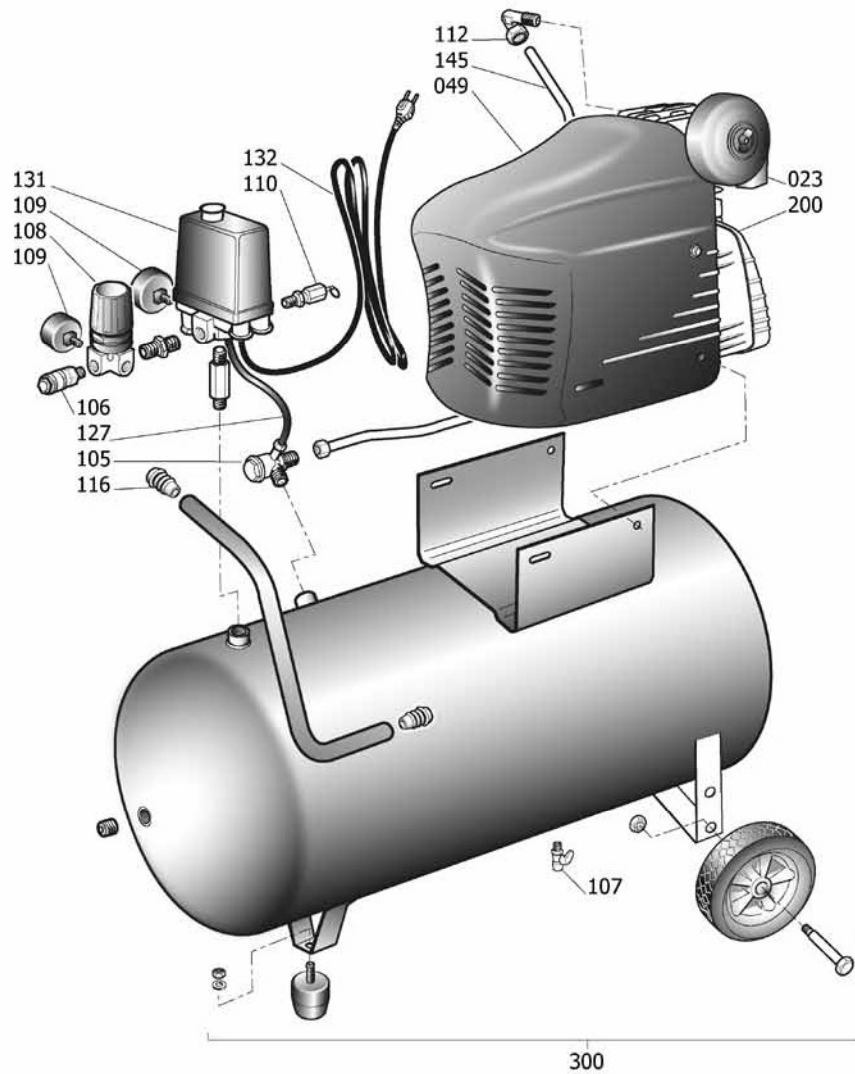

# 4116023465 - MONTECARLO L20

Mark	Reference	Qty	Description						
			GB	F	I	D	E	P	NL
023	8973035878	1	Air filter	Filtro aire	Filtro aria	Luftfilter	Filtro aire	Filtro de ar	Luchtfilter
049	8973037790	1	Shroud	Couverture	Copertura	Abdeckung	Cobertura	Cobertura	Afdekking
105	6210718900	1	Non return valve	Válvula de retencion	Valvola di ritegno	Rückschlagventil	Válvula de retencion	Válvula de retenção	Terugslagklep
106	8973035995	1	Quick coupling	Raccord rapide	Attacco rapido	Schnellkupplung	Acoplamiento rápido	Acoplamiento rápido	Snelkoppeling
107	2236100072	1	Draining valve	Válvula de vaciado	Rubinetto spurgo	Ablassventil	Válvula de vaciado	Torneira do dreno	Condensaat kraan
108	2236105549	1	Pressure reducer	Reductor de presión	Riduttore di pressione	Druckminderer	Reductor de presión	Redutor de pressão	Reduceerventiel
109	8973037695	1	Gauge 40	Indicador	Manometro	Manometer	Indicador	Indicador de nível	Manometer
109	8973037788	1	Gauge 50	Indicador	Manometro	Manometer	Indicador	Indicador de nível	Manometer
110	6210719400	1	Safety valve	Válvula de seguridad	Valvola di sicurezza	Sicherheitsventil	Válvula de seguridad	Válvula de segurança	Veiligheidsklep
112	6231943600	1	Elbow	Codo	Raccordo a gomito	Ellbogen	Codo	Cotovelo	Elleboog
116	6214344600	1	Plastic plug	Tapon	Tappo per maniglia	Schraube	Tapon	Ficha	Dop
127	6245578000	1	Rilsan pipe	Tubo rilsan	Tubetto rilsan	Tecalanleitung	Tubo rilsan	Tubo plástico	Rilsan pijp
131	8973037572	1	Pressure switch	Presostato	Pressostato	Druckschalter	Presostato	Pressostato	Pressostaat
132	6256395300	1	Cord	Cable	Cavo alimentazione	Kabel	Cable	Cabo	Kabel
145	8973037803	1	Sending pipe	Tubo colector salida	Tubo mandata	Druckrohr	Tubo colector salida	Tubo alimentador	Uitlaatpijp
200	4116091301	1	Pump	Bloque	Gruppo pompante	Block	Bloque	Bomba	Compressor blok
300	8973037784	1	Wheels kit	Kit roue	Kit ruote	Rad-kit	Kit rueda	Kit roda	Wiel kit