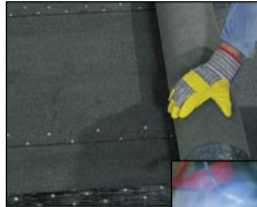

Hetarbetskärra

En smidig släckarkärra för handbrandsläckare kan komplettera det rörliga brandskyddet där det behövs. Den är utrustad med brandfilt och brandhandske som standard och uppfyller därmed kraven på en vagn för "heta arbeten". Komplettera med rätt typ av släckare utifrån behov/krav!

Lämplig vid arbete med takpapp eller vid svetsning.

 **Grunda**
A B&B TOOLS COMPANY