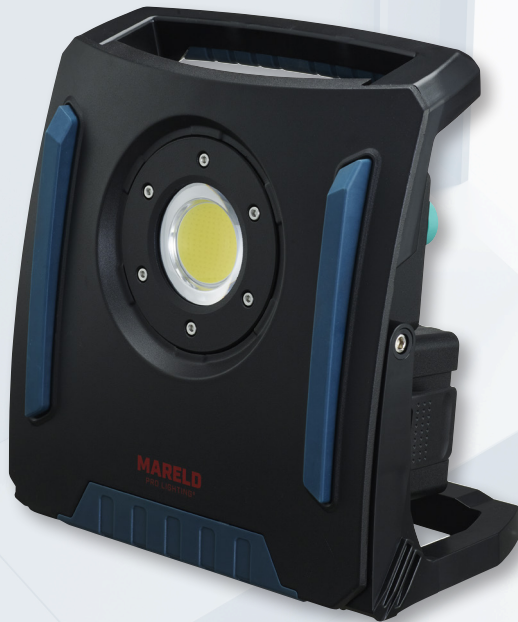

MARELD
PRO LIGHTING®

ARBEIDSLAMPE BANY

6000 APP

- Slagfast og robust
- Kompatibel med de vanligste batteritypene for elhåndverktøy
- Kan nettkobles
- App-styrt
- IP 65

ARBEIDSLAMPE BANY 6000 APP

Arbeidslampe med et ekstremt robust design. Støtsikker og lett å ta med seg. Mulig å bruke lampen med AC-kabel (vanlig nettdrift) eller at man bruker elhåndverktøybatterier. Man bruker i så fall et adapter som man fester i arbeidslampen, der man så med et enkelt håndgrep appliserer batteriet (adapter til Dewalt, Milwaukee, Makita, Metabo samt Bosch-18 V følger med i esken). Produktene er utstyrt for app-styring, som gjør at man kan styre på/av, timer, dimmer samt også parallellkoble opp til 100 enheter, med Mareld-appen. Om man ønsker kan man justere lysstyrken manuelt. Arbeidslampen er IP 65-klassifisert som gjør at man kan bruke lampen både ute og inne.

**ART. NR.****690007208**

MarelD Segment	Performance
Nobb nr	57908843
Nrf nr	9838893
Arbeidstemperatur	-20 til 50 °C
Batterier inngår	Nei
Bredde	162 mm
CE-merking	Ja
Effekt	60 W
EN-standard	S, EMC, LVD
ETIM klasse	EC000346
Fargebenevnelse populærnavn	Svart og blå
Fargetemperatur	6500 K
Hovedmateriale	Aluminium, Plast, Nylon
Høyde	275 mm
Kabellengde	5 m
Kabeltype	H07RN-F 2 X 1.0 mm X 5 m
Isolasjonsklasse IP	IP 65
LED-teknikk	COB
Lumen [lm]	6000 lm
Lyskilde	LED
Lyskildens levetid [t]	30000 h
Lengde	258 mm
Spenning	230 V
Støtsikker høyde	1 m
Oppladbar	Nei
Vekt	3,1 kg

MarelD har i samarbeid med en ledende elhåndverktøyprodusent utviklet Bany, en lampe som på en sikker måte kan brukes sammen med elhåndverktøybatterier.

Bany sikrer at batteriene alltid har korrekte forutsetninger for å fungere optimalt og at de alltid har: