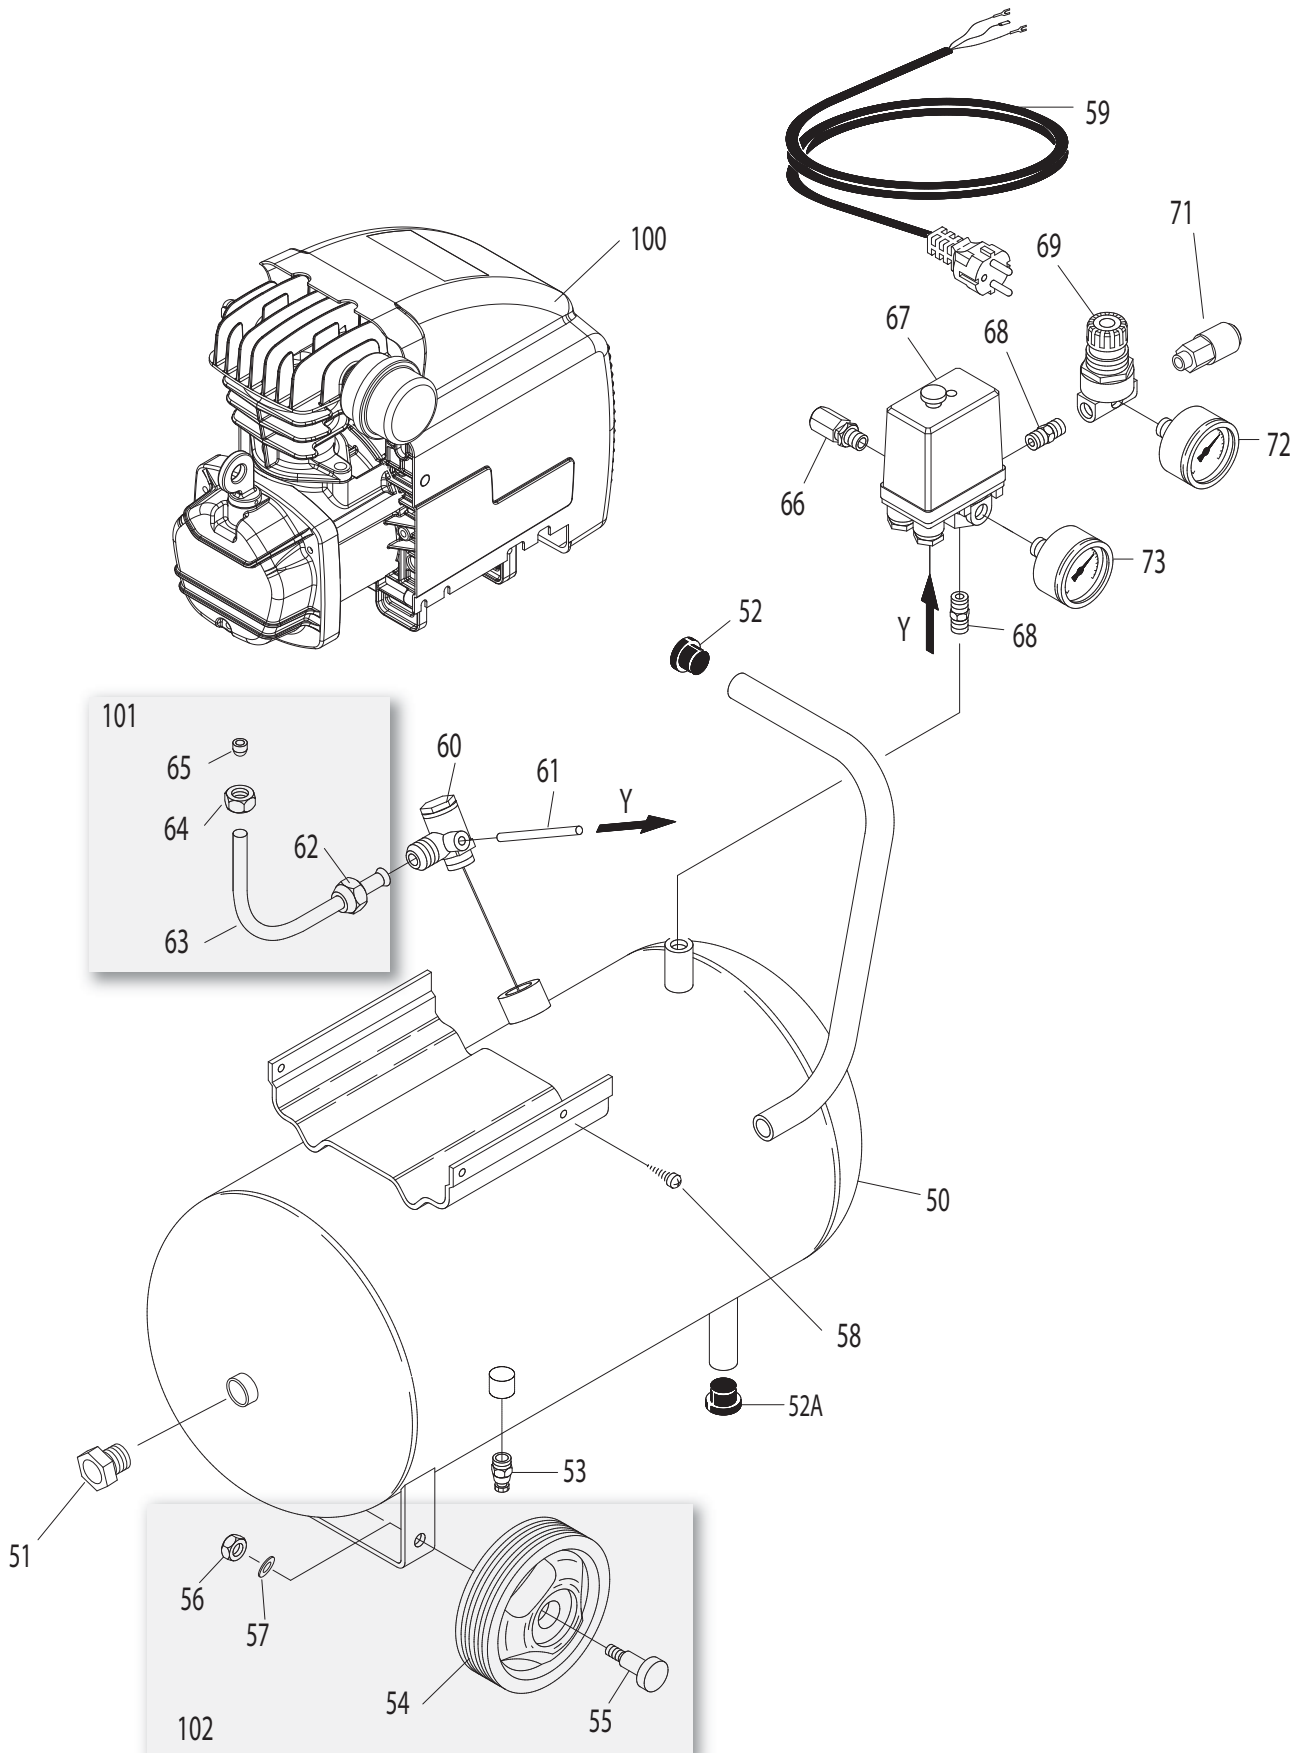

Catalogo parti di ricambio
Spare parts catalogue
Ersatzteilkatalog
Catalogue pieces detachees
Catalogo de repuestos

Model: **MONTECARLO B20 BASELINE (ABAC)**.....

Code: **1129100006**.....

Valid from: **01/04/2017**.....

INDEX

Table	Model	pag.
1	1129100006_00	4
2	1129102625_00	6
3		
4		
5		
6		
7		
8		
9		
10		

Model: MONTECARLO B20 BASELINE (ABA
 Code: 1129100006
 Valid from: 01/04/2017
 Tav.: 1129100006_00

N°	Code	Q.ty	Q.ty*	Description	N°	Code	Q.ty	Q.ty*	Description
50	1129703718	1		SERBATOIO 50L TANK					
51	1129102504	2		TAPPO 1/2"G PLUG					
52	1129102497	1		GOMMINO RUBBER FOOT					
52A	1127360004	1		GOMMINO RUBBER FOOT					
53	1129700324	1		RUBINETTO SPURGO 3/8"R DISCHARGE TAP					
54	1129704075	2		RUOTA D150 WHEEL					
55.	X	2		VITE D20× M10 SCREW					
56.	X	2		DADO M10 NUT					
57.	X	2		RONDELLA D10 WASHER					
58.	X	4		VITE ST5X20 SCREW					
59	1129701301	1		CAVO ALIMENTAZIONE POWER CABLE					
60	1127190006	1		VALVOLA DI RITEGNO CHECK VALVE					
61	1127230001	1		TUBO RILSAN D6 RILSAN TUBE					
62	1129700631	1		DADO 3/8"G NUT					
63	1129700343	1		TUBO ALIMENTAZIONE D10 INFEED HOSE					
64	1129700325	1		DADO M16 NUT					
65	1127040107	1		OGIVA OGIVE					
66	1129700303	1		VALVOLA DI SICUREZZA 9E RELIEF VALVE					
67	1129701904	1		PRESSOSTATO CE PRESSURE SWITCH					
68	1129700330	2		RACCORDO FITTING					
69	1129701116	1		RIDUTTORE DI PRESSIONE PRESSURE REDUCER					
71	1129700276	1		RUBINETTO UNIVERSALE TAP					
72	1127110003	1		MANOMETRO D40 PRESSURE GAUGE					
73	1127110008	1		MANOMETRO D40 PRESSURE GAUGE					
100	1129102625	1		GRUPPO POMPANTE PUMP UNIT					
101	1129702030	1		TUBO ALIMENTAZIONE KIT INFEED HOSE					
102	1129703749	1		KIT RUOTA KIT					