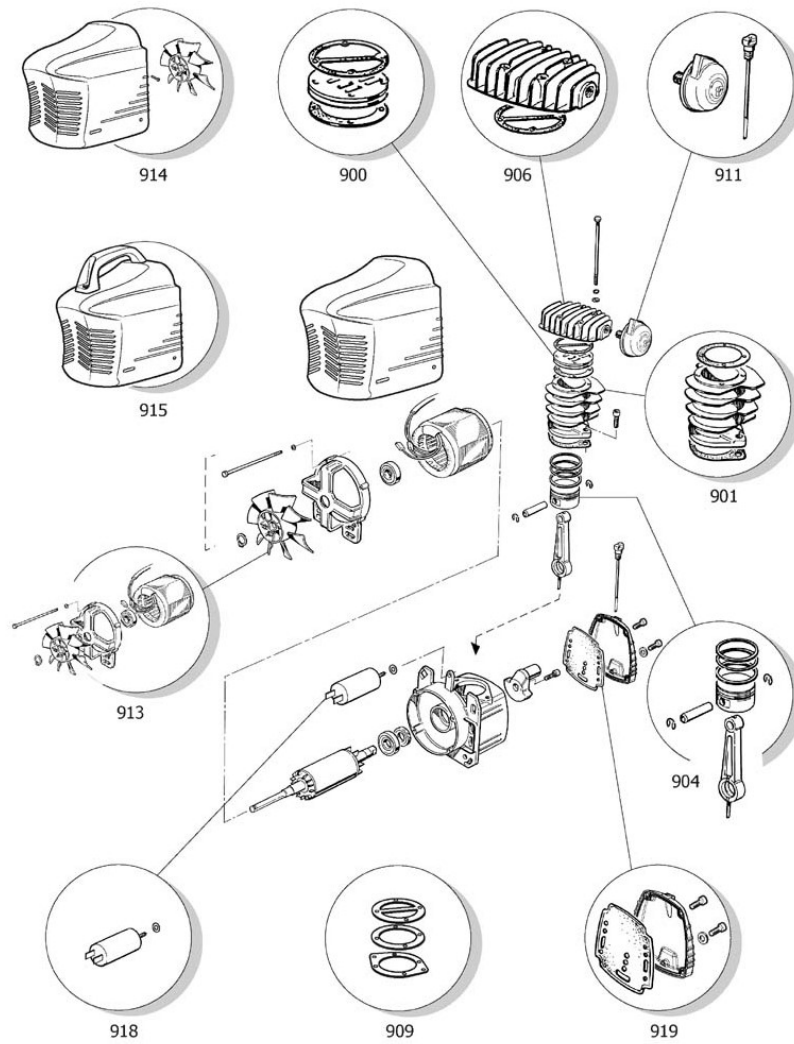

# 4116023464 - POLE POSITION L20

Mark	Reference	Qty	Description						
			GB	F	I	D	E	P	NL
023	8973035878	1	Air filter	Filtre à air	Filtro aria	Luftfilter	Filtro aire	Filtro de ar	Luchtfilter
049	8973037790	1	Shroud	Couverture	Copertura	Abdeckung	Cobertura	Cobertura	Afdekking
105	6210718900	1	Non return valve	Clapet anti-retour	Valvola di ritegno	Rückschlagventil	Válvula de retencion	Válvula de retenção	Terugslagklep
106	8973035995	1	Quick coupling	Raccord rapide	Attacco rapido	Schnellkupplung	Acoplamiento rápido	Acoplamiento rápido	Snelkoppeling
107	2236100072	1	Draining valve	Soupape de vidange	Rubinetto spurgo	Ablassventil	Válvula de vaciado	Torneira do dreno	Condensaat kraan
108	2236105549	1	Pressure reducer	Détendeur	Riduttore di pressione	Druckminderer	Reductor de presión	Redutor de pressão	Reduceerventiel
109	8973037695	1	Gauge 40	Indicateur	Manometro	Manometer	Indicador	Indicador de nível	Manometer
109	8973037788	1	Gauge 50	Indicateur	Manometro	Manometer	Indicador	Indicador de nível	Manometer
110	6210719400	1	Safety valve	Soupape de sûreté	Valvola di sicurezza	Sicherheitsventil	Válvula de seguridad	Válvula de segurança	Veiligheidsklep
112	6231943600	1	Elbow	Coude	Raccordo a gomito	Ellbogen	Codo	Cotovelo	Elleboog
116	6214344600	1	Plastic plug	Bouchon	Tappo per maniglia	Schraube	Tapon	Ficha	Dop
127	6245578000	1	Rilsan pipe	Tube rilsan	Tubetto rilsan	Tecalanleitung	Tubo rilsan	Tubo plástico	Rilsan pijp
131	8973037572	1	Pressure switch	Pressostat	Pressostato	Druckschalter	Presostato	Pressostato	Pressostaat
132	6256395300	1	Cord	Câble	Cavo alimentazione	Kabel	Cable	Cabo	Kabel
145	8973037802	1	Sending pipe	Tuyau de refoulement	Tubo mandata	Druckrohr	Tubo colector salida	Tubo alimentador	Uitlaatpijp
200	4116091301	1	Pump	Bloc	Gruppo pompante	Block	Bloque	Bomba	Compressor blok
300	8973036376	1	Wheels kit	Kit roue	Kit rotella	Rad-kit	Kit rueda	Kit roda	Wiel kit