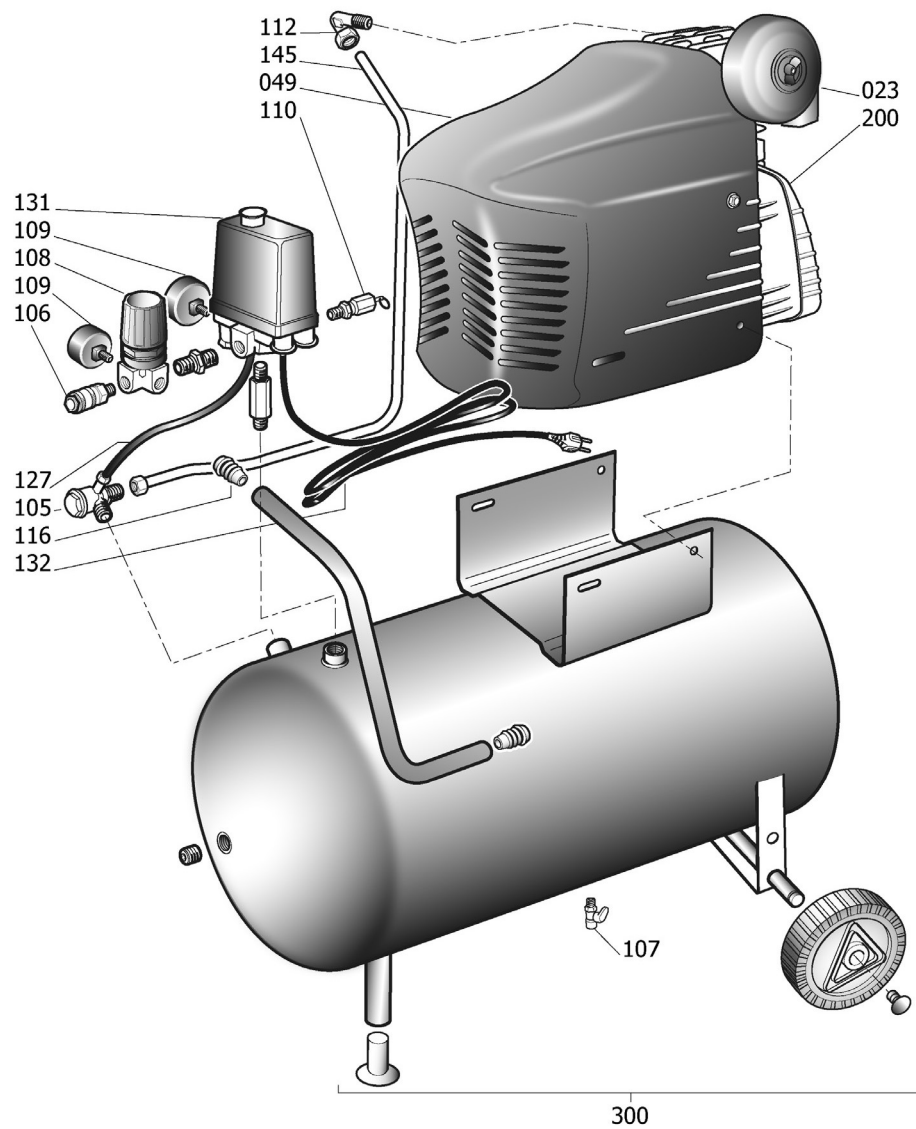

# 4116023464 - POLE POSITION L20

Mark	Reference	Qty	Description						
			GB	F	I	D	E	P	NL
023	8973035878	1	Air filter	Filtre à air	Filtro aria	Luftfilter	Filtro aire	Filtro de ar	Luchtfilter
049	8973037790	1	Shroud	Couverture	Copertura	Abdeckung	Cobertura	Cobertura	Afdekking
105	6210718900	1	Non return valve	Clapet anti-retour	Valvola di ritegno	Rückschlagventil	Válvula de retencion	Válvula de retenção	Terugslagklep
106	8973035995	1	Quick coupling	Raccord rapide	Attacco rapido	Schnellkupplung	Acoplamiento rápido	Acoplamiento rápido	Snelkoppeling
107	2236100072	1	Draining valve	Soupape de vidange	Rubinetto spurgo	Ablassventil	Válvula de vaciado	Torneira do dreno	Condensaat kraan
108	2236105549	1	Pressure reducer	Détendeur	Riduttore di pressione	Druckminderer	Reductor de presión	Redutor de pressão	Reduceerventiel
109	8973037695	1	Gauge 40	Indicateur	Manometro	Manometer	Indicador	Indicador de nível	Manometer
109	8973037788	1	Gauge 50	Indicateur	Manometro	Manometer	Indicador	Indicador de nível	Manometer
110	6210719400	1	Safety valve	Soupape de sûreté	Valvola di sicurezza	Sicherheitsventil	Válvula de seguridad	Válvula de segurança	Veiligheidsklep
112	6231943600	1	Elbow	Coude	Raccordo a gomito	Ellbogen	Codo	Cotovelo	Elleboog
116	6214344600	1	Plastic plug	Bouchon	Tappo per maniglia	Schraube	Tapon	Ficha	Dop
127	6245578000	1	Rilsan pipe	Tube rilsan	Tubetto rilsan	Tecalanleitung	Tubo rilsan	Tubo plástico	Rilsan pijp
131	8973037572	1	Pressure switch	Pressostat	Pressostato	Druckschalter	Presostato	Pressostato	Pressostaat
132	6256395300	1	Cord	Câble	Cavo alimentazione	Kabel	Cable	Cabo	Kabel
145	8973037802	1	Sending pipe	Tuyau de refoulement	Tubo mandata	Druckrohr	Tubo colector salida	Tubo alimentador	Uitlaatpijp
200	4116091301	1	Pump	Bloc	Gruppo pompante	Block	Bloque	Bomba	Compressor blok
300	8973036376	1	Wheels kit	Kit roue	Kit rotella	Rad-kit	Kit rueda	Kit roda	Wiel kit