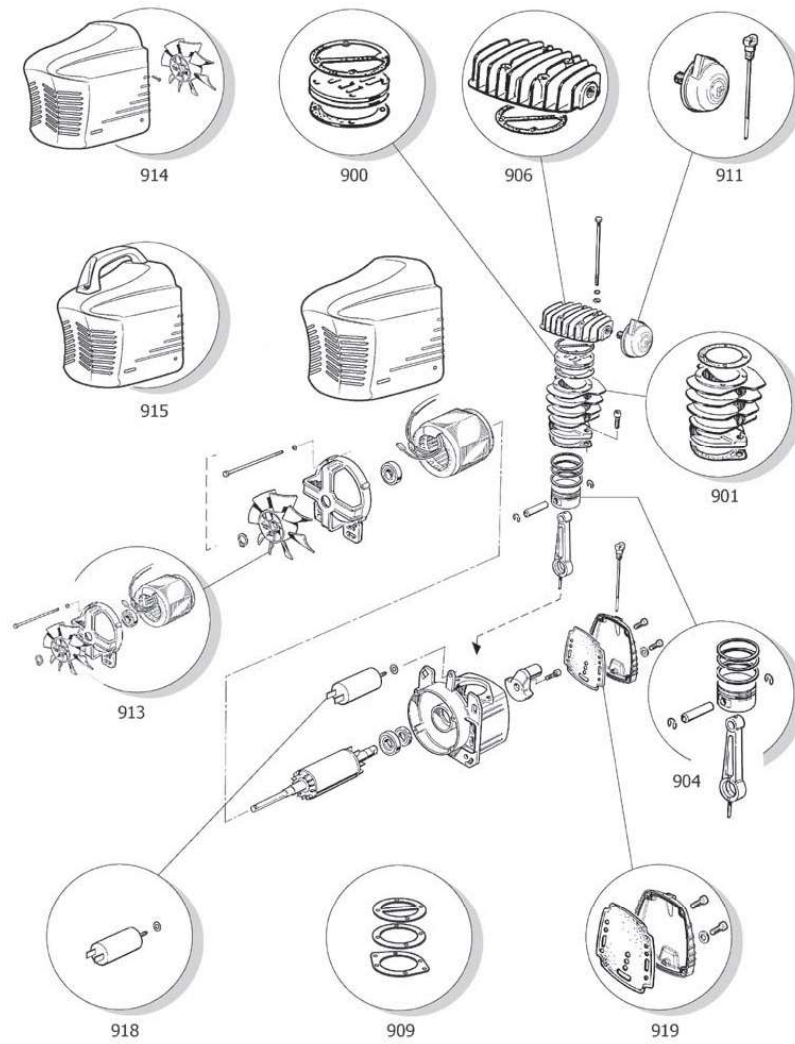

Mark	Reference	Qty	Description						
			GB	F	I	D	E	P	NL
023	8973035878	1	Air filter	Filtre à air	Filtro aria	Luftfilter	Filtro aire	Filtro de ar	Luchtfilter
049	8973037789	1	Shroud	Couverture	Copertura	Abdeckung	Cobertura	Cobertura	Afdekking
104	8973037791	1	Handle	Poignée	Maniglia	Griff	Empuñadura	Alça	Hendel
105	8973036157	1	Non return valve	Clapet anti-retour	Valvola di ritegno	Rückschlagventil	Válvula de retencion	Válvula de retenção	Terugslagklep
106	8973035995	1	Quick coupling	Raccord rapide	Attacco rapido	Schnellkupplung	Acoplamiento rápido	Acoplamiento rápido	Snelkoppeling
107	8973037866	1	Draining valve	Soupape de vidange	Rubinetto spurgo	Ablassventil	Válvula de vaciado	Torneira do dreno	Condensaat kraan
108	2236105549	1	Pressure reducer	Détendeur	Riduttore di pressione	Druckminderer	Reductor de presión	Redutor de pressão	Reduceerventiel
109	8973037695	1	Gauge 40	Indicateur	Manometro	Manometer	Indicador	Indicador de nível	Manometer
109	8973037788	1	Gauge 50	Indicateur	Manometro	Manometer	Indicador	Indicador de nível	Manometer
110	6210719400	1	Safety valve	Soupape de sûreté	Valvola di sicurezza	Sicherheitsventil	Válvula de seguridad	Válvula de segurança	Veiligheidsklep
112	6231943600	1	Elbow	Coude	Raccordo a gomito	Ellbogen	Codo	Cotovelo	Elleboog
127	6245578000	1	Rilsan pipe	Tube rilsan	Tubetto rilsan	Tecalanleitung	Tubo rilsan	Tubo plástico	Rilsan pijp
131	8973035964	1	Pressure switch	Pressostat	Pressostato	Druckschalter	Presostato	Pressostato	Pressostaat
132	6256395300	1	Cord	Câble	Cavo alimentazione	Kabel	Cable	Cabo	Kabel
145	8973036037	1	Sending pipe	Tuyau de refolement	Tubo mandata	Druckrohr	Tubo colector salida	Tubo alimentador	Uitlaatpijp
200	4116091301	1	Pump	Bloc	Gruppo pompante	Block	Bloque	Bomba	Compressor blok
300	8973037782	1	Rubber feet kit	Kit roue à pivot - pied	Kit piedi in gomma	Schwingungsdämpfer-Kit	Kit regatones de goma	Kit pino da roda - pé	Spilwiël kit